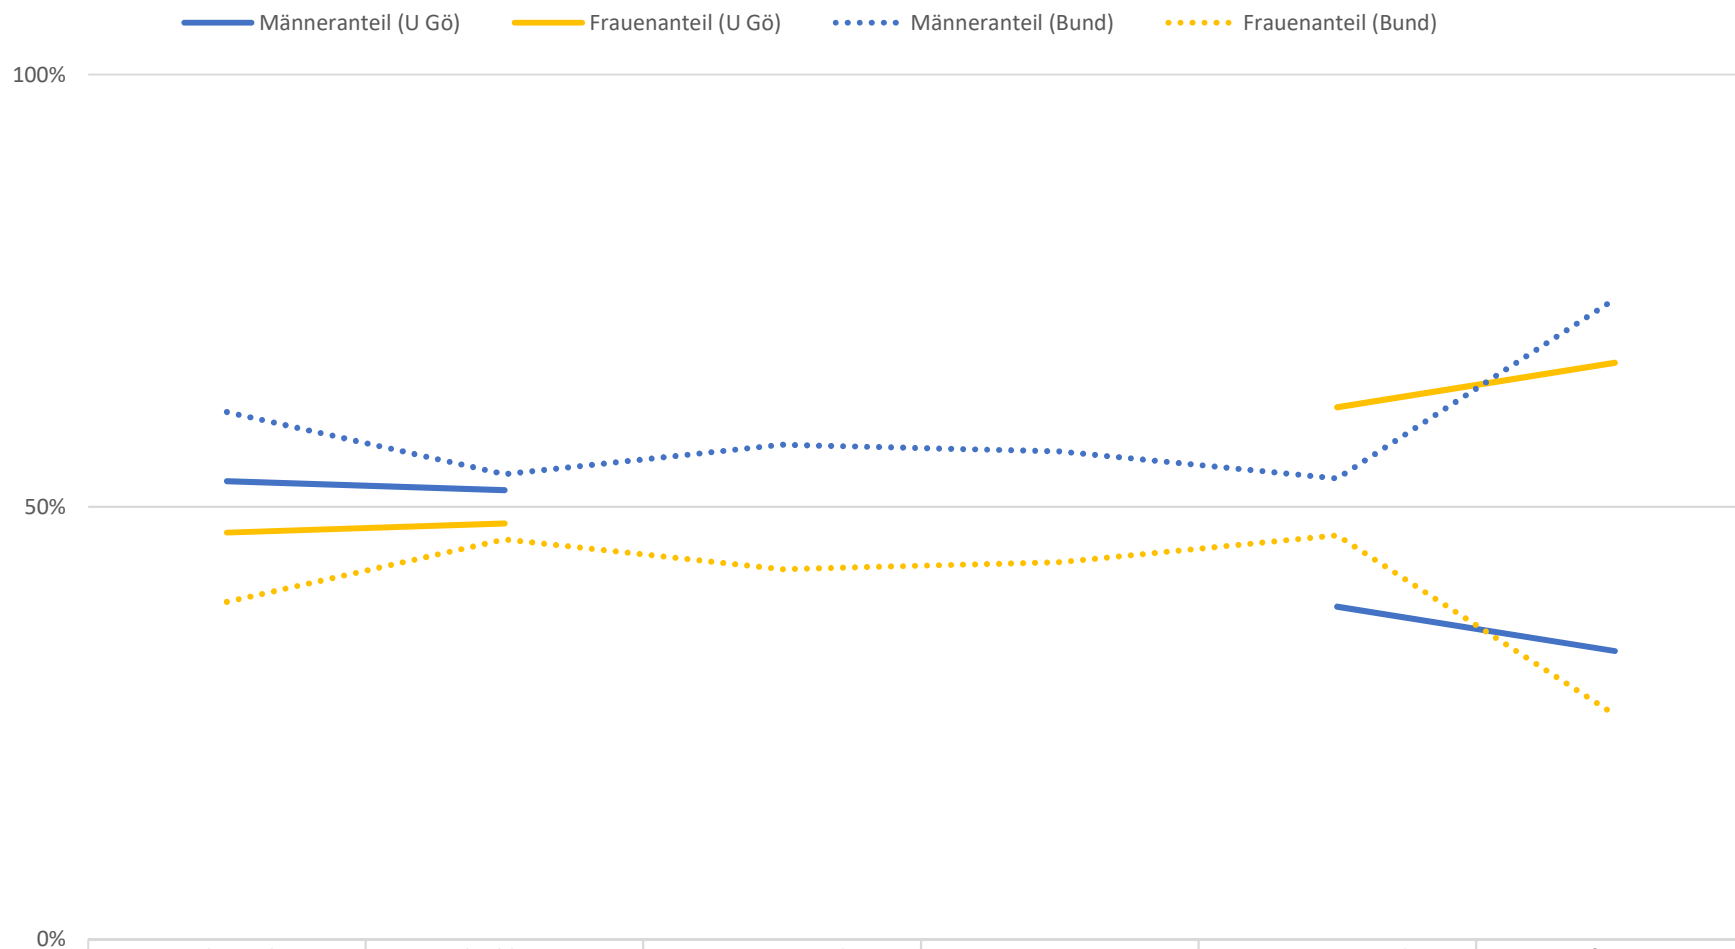

## Lehreinheit Sport

Studienjahr 2020 (U Gö) und 2019 (Bund)

	Studierende	Abschlüsse	Promovierende	Promotionen	Wiss. Personal	Professuren
Männeranteil (U Gö)	53,0%	51,9%	Es existieren keine Daten für die Uni Göttingen.		38,5%	33,3%
Frauenanteil (U Gö)	47,0%	48,1%	Es existieren keine Daten für die Uni Göttingen.		61,5%	66,7%
Männeranteil (Bund)	61,0%	53,8%	57,2%	56,4%	53,3%	74,0%
Frauenanteil (Bund)	39,0%	46,2%	42,8%	43,6%	46,7%	26,0%